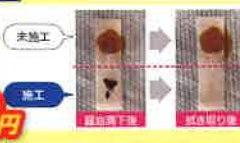

**UV&IRカットフィルム**  
(ダークスモーク)

通常価格 33,594円  
(消費税込)

特別価格  
**16,797円**  
(消費税込)

赤外線  
(約52%カット)  
紫外線  
(約99%カット)

**D-Lux**  
インテリアガード

**D-Lux**  
INTERIOR GUARD

通常価格 33,000円  
(消費税込)

特別価格  
**16,500円**  
(消費税込)